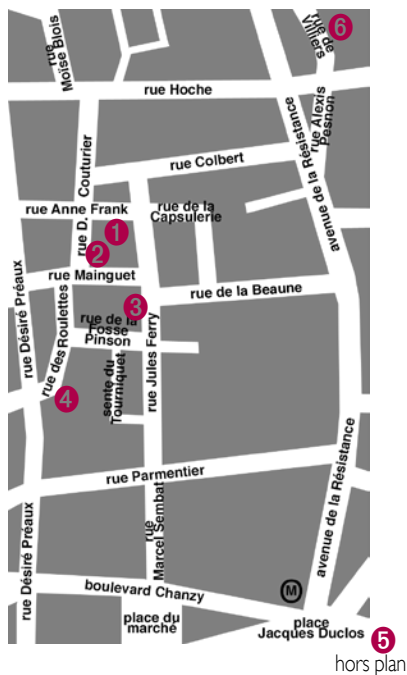

LES AUTRES RENDEZ-VOUS

LA BALADE URBAINE

En "avant-première", le dimanche 6 juin de 14h à 18h
Visite insolite de la ville de jardins en jardins, organisée en partenariat avec l'Office du tourisme dans le cadre de Douce Banlieue/Balades urbaines. Renseignements au 01 41 58 14 09
Clôture de la balade à 18h par la représentation du spectacle "Contes de l'Arbre"

Cie Ekphrasis

ADRESSES DES JARDINS

- Jardin N°1 chez Luc et Arlette, 31 rue Anne Frank
 Jardin N°2 chez Martin et Paola, 7 rue Denis Couturier
 Jardin N°3 chez Jérôme et Ghislaine, 41 rue Jules Ferry
 Jardin N°4 chez Michel et Monique, 4 rue des Roulettes
 Jardin N°5 chez François et Françoise, 90 av du Pt Wilson
 Jardin N°6 chez Dale, 22 rue de Villiers